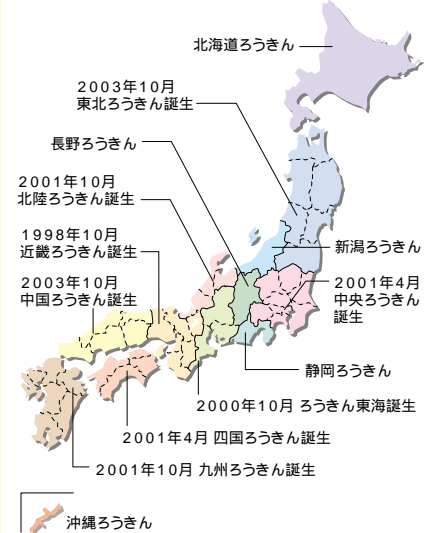

優秀賞	手書き部門	「鹿職労ニュース」 鹿沼市職員労働組合(鹿沼支店)
	活版部門	「ユニオンニュースひたか」 日立電線労働組合日高支部(小木津支店) 「PAUかべしんぶん」 カルソニックカンセイ労働組合群馬分会(大泉支店) 「電子掲示板Notes『組合みんなの掲示板』」 バイオニア労働組合所沢支部(所沢支店) 「Network」 岡村製作所労働組合(横浜支店)
特別賞	Ring賞	「KOUEN」 丸広労働組合(川越支店) 「犬吠埼」 NTT労働組合銚子分会(銚子支店)
	マイプラン賞	「ほのぼのMIYKO」 日立ハイコス労働組合(大みか支店)
		他佳作20点

2003年度下期機関紙コンクール実施中
2003年11月～2004年3月末まで

今回は、「特別開催」として表彰作品を増やしました。前回にも増して多くの会員のみなさまにご参加をいただきますようお願い申し上げます。

ろうきん キャッシュカードを ご利用のみなさまへ

最近、キャッシュカードの盗難による不正支払いの被害が急増し、その被害金額も高額となっています。この間 ろうきん でも、キャッシュカードの暗証番号に、生年月日や電話番号など、推測されやすい番号を使用されている方には、その変更をお願いする取り組みを行ってきました。

また、お客さまの財産保護を一層強化する観点から、被害防止策の一環として、2003年11月17日よりATM・CDをご利用の際の1日の支払い限度額を設定させていただきました。

開始時期 .....
2003年11月17日(月)より

取扱い内容 .....
対象預金：普通預金・貯蓄預金
1日のATM・CDの利用における支払い限度額：200万円(カードを利用した振込・振替取引も含みます)

【新旧対比表】

	1日の支払い限度額	
	従来	2003年11月17日以降
ろうきん ATM POS-CD	残高の範囲内で上限なし	双方合算で200万円 (カードを利用した振込・振替取引も含む)
MICS提携郵便局デビットカード	200万円	

2003年10月 「東北ろうきん」 「中国ろうきん」誕生

みなさまに、よりよい商品やサービスをお届けするために、ろうきんは各地域ごとに合併を進め、2003年10月1日には「東北ろうきん」と「中国ろうきん」が誕生しました。これにより全国のろうきんは13金庫となりました。

ろうきんの合併は、金融機関の救済合併や営業譲渡とは異なり、全国のネットワークを広げ、福祉金融機関としての役割と機能を拡大するために前向きに行うものです。

ろうきんは今後も充実した金融サービスを提供し、安心してご利用いただける金融機関であり続けます。

社会貢献セミナー 開催のご案内

協賛：中央ろうきん社会貢献基金

病院選び、どうしていますか？ ～医療を賢く選んで、上手に使う～

テーマ	医療
日時	2004年1月13日(火) 18時30分～20時45分
会場	労働金庫会館9階大会議室(千代田区)
内容	医療の仕組み、医者とのコミュニケーションなど「賢い患者」になれるセミナー
主催	納得して医療を選ぶ会

家族に介護が必要になったら ～そして、あなたの老後は？～

テーマ	介護
日時	2004年2月6日(金) 18時30分～20時45分
会場	みなとNPOハウス(港区)
内容	自分の家族にとってよりよい介護のあり方、「働きのながらの介護」について学ぶ
主催	特定非営利活動法人市民福祉団体協議会

ろうきん シンポジウムのご案内

「あなたのお金で 社会を変えるとき」

～ ろうきんは、働く人の暮らしを応援し、安心社会の創設をめざします～

日時：2004年2月2日(月) 13時～16時30分
場所：田町交通ビル 6階ホール
参加費：無料
定員：約300名

各セミナー及びシンポジウムのお申し込みは、ろうきん お取引店または下記事務局へ
中央労働金庫営業推進部広報室 TEL.03-3293-2048
*参加申込書は、中央ろうきんホームページ <http://chuo.rokin.com> からダウンロードできます。

上記の内容は、予告なく変更する場合があります。

イキイキ、パワーアップの食卓学 ～あなたの食生活は「健康」ですか？～

テーマ	食の安全・健康
日時	2004年2月17日(火) 18時30分～20時45分
会場	労働金庫会館9階大会議室(千代田区)
内容	「元気になる、健康な食べ方」を楽しく学ぶ
主催	特定非営利活動法人21世紀コープ研究センター

身の回りの化学物質にご用心 ～シックハウス、化学物質過敏症入門～

テーマ	住宅・環境
日時	2004年2月18日(水) 18時～20時
会場	みなとNPOハウス(港区)
内容	シックハウス症候群
主催	特定非営利活動法人化学物質過敏症支援センター

まさか私が…。がん告知受けますか？ ～私と家族の納得のために～

テーマ	医療
日時	2004年2月25日(水) 18時30分～20時30分
会場	ワークピア横浜(横浜市中区)
内容	がん告知と家族の対応
主催	納得をして医療を選ぶ会

プログラム

基調講演(13:10～14:10)
テーマ:「勤労者から信頼される金融機関の条件」
聖学院大学政治経済学部 教授 柴田武男さん

事例報告(14:10～14:50)
全通労働組合中央本部政策室 室長 米田勇逸さん
神奈川ゆめコープ理事長 金子朝江さん

パネルディスカッション(15:00～16:20)
「あなたのお金で社会を変えるとき」

【コーディネーター】
山岡義典さん(特定非営利活動法人市民社会創造ファンド 運営委員長)

【パネリスト】
柴田武男さん(聖学院大学政治経済学部 教授)
米田勇逸さん(全通労働組合中央本部政策室 室長)
金子朝江さん(神奈川ゆめコープ理事長)
鈴木英幸(中央労働金庫常務理事)