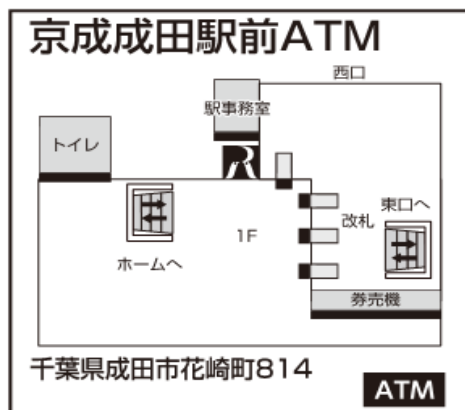

2015年5月吉日

お客様 各位

中央労働金庫

京成成田駅へのATMコーナー新設のお知らせ

日頃より格別のお引き立てをいただき、厚くお礼申し上げます。

さて、昨年の「成田駅前」ATMコーナー営業終了以降、お客様には何かとご不便をおかけいたしました。この度、6月10日（水）より「京成成田駅構内」へATMコーナーを新設することとなりましたので、下記のとおりお知らせいたします。

今後も当金庫のスローガンである『あんしん創造バンク』～働く人のベスト金融アドバイザーとして～を目指し、より多くのお客さまにご満足いただけるサービスの提供を目指してまいります。

記

1. ATMの新設について

2015年6月10日（水）より、営業開始いたします。

設置先	所在	営業時間
京成成田駅	千葉県成田市花崎町814	平日：7:00～23:00 土日祝：7:00～23:00

3. お問い合わせ先

お客様相談デスク 0120-86-6956（受付時間 平日9時～18時）

以上