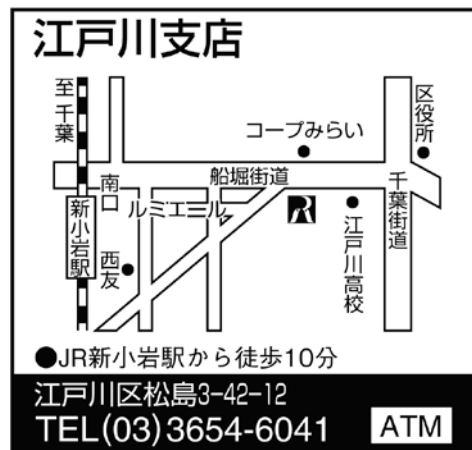

2015年12月4日

お客様各位

中央労働金庫

「葛飾区役所ATM」営業終了のお知らせ

日頃より格別のお引き立てをいただき厚くお礼申し上げます。

さて、長年ご利用をいただきました葛飾区役所ATMコーナーにつきましては、2015年12月22日(火)15時をもちまして営業を終了させていただきます。

お客様には大変ご不便をおかけいたしますが、何卒ご理解を賜り、お近くの〈ろうきん〉ATMや、MICS加盟の金融機関、ゆうちょ銀行、セブン銀行、イオン銀行等のATMをご利用いただきますようお願い申し上げます。

記

1. 最終営業日について

2015年12月22日(火)15時をもちまして営業を終了させていただきます。

2. お近くの〈ろうきん〉ATMのご案内

(1) 千住支店 ATM

	ご利用時間
平日	8時～21時
土曜日	8時～19時
日曜日・祝日	9時～19時

(2) 江戸川支店 ATM

	ご利用時間
平日	8時～21時
土曜日	8時～19時
日曜日・祝日	9時～19時

3. お問い合わせ

お客様相談デスク 0120-86-6956
(受付時間 平日9時～18時)

以上