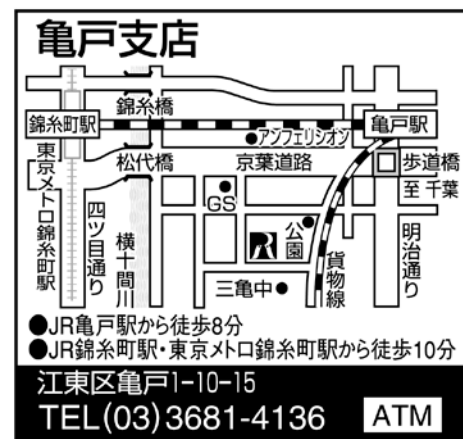

記

1. 最終営業日について

2016年1月29日（金）19時 をもちまして営業を終了させていただきます。

2. お近くの〈ろうきん〉ATMのご案内

亀戸支店ATM

	ご利用時間
平日	8時～21時
土曜日	8時～19時
日曜日・祝日	9時～19時

3. お問い合わせ

お客様相談デスク 0120-86-6956