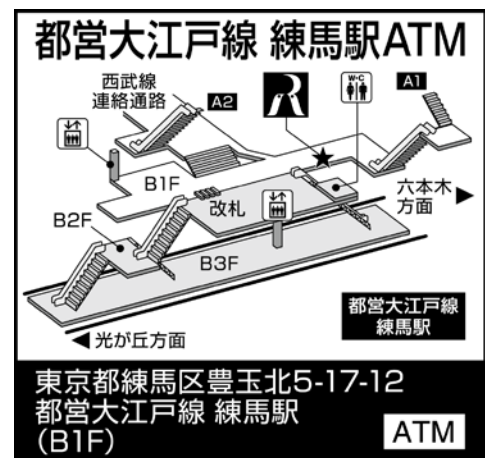

平日・土曜・日曜・祝日	午前7時～午後11時
-------------	------------

4. ご利用サービス

ご入金・お支払・お振込み・残高照会・通帳記帳

※お振込みは、平日の午後3時までのご利用となります。

5. お問い合わせ先

お客様相談デスク 0120-86-6956（受付時間：平日午前9時～午後6時）

以上