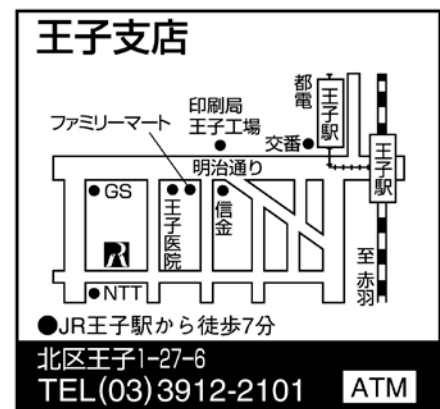

記

1. 最終営業日について

2018年3月30日（金）19時 をもちまして営業を終了させていただきます。

2. お近くの〈ろうきん〉ATMのご案内

王子支店ATM

	ご利用時間
平日	8時～21時
土曜日	8時～19時
日曜日・祝日	9時～19時

3. お問い合わせ

お客様相談デスク 0120-86-6956