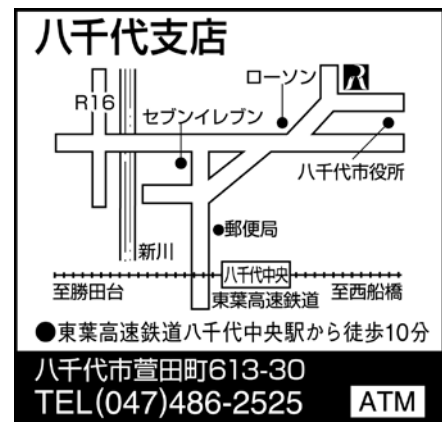

記

1. 最終営業日について

2018年3月28日（水）19時 をもちまして営業を終了させていただきます。

2. お近くの〈ろうきん〉ATMのご案内

八千代支店ATM

	ご利用時間
平日	8時～21時
土曜日	8時～19時
日曜日・祝日	9時～19時

3. お問い合わせ

お客様相談デスク 0120-86-6956