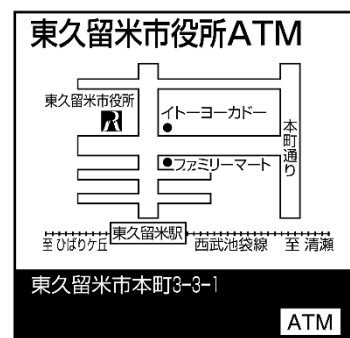

【ATM情報】

東久留米市役所ATM

営業日 (3/2～3/15)	営業時間
平日	8:00～19:00
土曜	終日休止
日曜・祝日	終日休止 (変更なし)

なお、ろうきんキャッシュカードは、MICS加盟の金融機関（都銀、信託銀行、地銀、信金、信組、JA等）、セブン銀行・ゆうちょ銀行・イオン銀行等の提携金融機関、ビューカード、コンビニ等のATMでもご利用いただけます。（ATM・CD引出手数料キャッシュバックサービスもございます。）