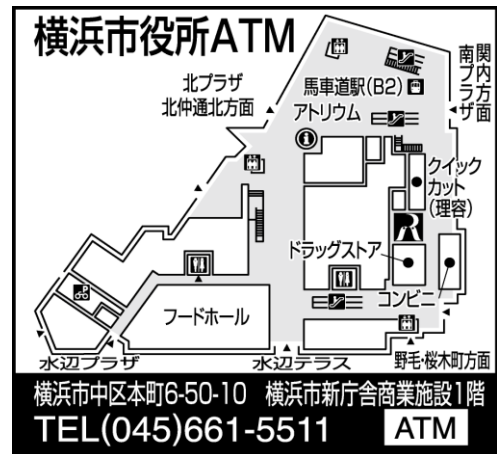

記

1. 営業開始日

2020年6月29日（月）午前7時より、営業を開始いたします。

2. 新設場所

神奈川県横浜市中区本町6-50-10

横浜市新庁舎商業施設1階

※設置場所は右記の地図をご参照ください。

3. 営業時間

平日・土曜・日曜・祝日	午前7時～午後11時
-------------	------------

4. ご利用サービス

ご入金・お支払・お振込み・残高照会・通帳記帳

※お振込みは、平日の午後3時までのご利用となります。

5. お問い合わせ先

お客様相談デスク 0120-86-6956（受付時間：平日午前9時～午後6時）

以上