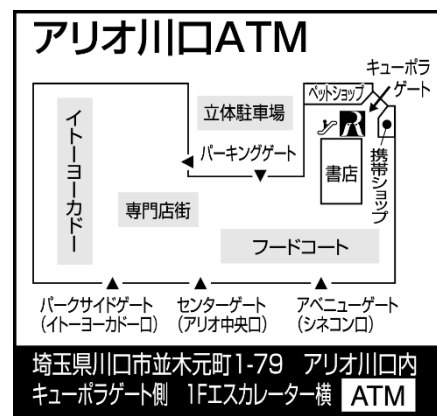

2020年10月吉日

お客様 各位

中央労働金庫

「アリオ川口 ATM」新設のお知らせ

日頃より格別のお引き立てをいただき、厚く御礼申し上げます。
さて、〈ろうきん〉では、10月9日（金）より「アリオ川口」内にATMを新設することとなりました。

今後とも皆様のご愛顧を賜りますよう、よろしくお願い申し上げます。

敬具

記

1. 営業開始日

2020年10月9日（金）午前10時より、営業を開始いたします。

2. 新設場所

埼玉県川口市並木元町1-79 アリオ川口内
（キューポラゲート側 1F エスカレーター横）
※ 設置場所は、右記の地図をご参照ください。

3. 営業時間

平日・土曜・日曜・祝日	午前10時～午後10時

4. ご利用サービス

ご入金・お支払・お振込み・残高照会・通帳記帳

5. お問い合わせ先

お客様相談デスク TEL：0120-86-6956（受付時間：平日午前9時～午後6時）

以上