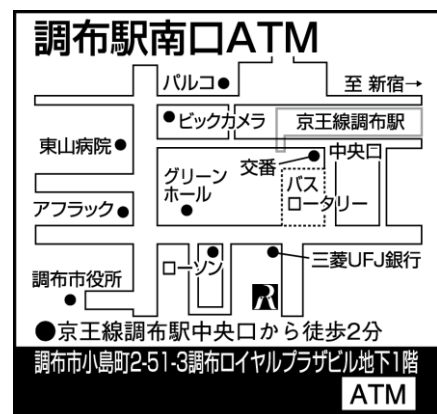

2020年10月吉日

お客様 各位

中央労働金庫

「調布駅南口 ATM」新設のお知らせ

日頃より格別のお引き立てをいただき、厚く御礼申し上げます。
さて、〈ろうきん〉では、11月2日（月）より「調布駅南口」にATMを新設することとなりました。

今後とも皆様のご愛顧を賜りますよう、よろしく願い申し上げます。

敬具

記

1. 営業開始日

2020年11月2日（月）午前10時より、営業を開始いたします。

2. 新設場所

東京都調布市小島町2-51-3

調布ロイヤルプラザビル地下1階

※ 設置場所は、右記の地図をご参照ください。

3. 営業時間

平日・土曜・日曜・祝日	午前10時～午後8時

4. ご利用サービス

ご入金・お支払・お振込み・残高照会・通帳記帳

5. お問い合わせ先

お客様相談デスク TEL：0120-86-6956（受付時間：平日午前9時～午後6時）

以上