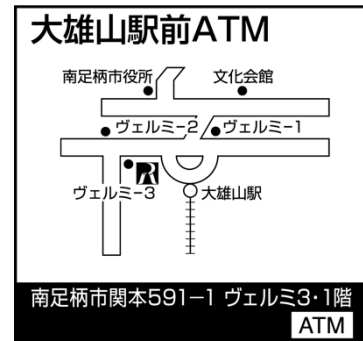

1. 営業開始日

2024年8月21日（水）午前9時より、営業を開始いたします。

2. 新設場所

神奈川県南足柄市関本 591-1 ヴェルミ 3 1階

（大雄山駅「ヴェルミ3」1階の階段横）

※ 設置場所は、右記の地図をご参照ください。

3. 営業時間

平日・土曜・日曜・祝日	午前9時～午後8時
-------------	-----------